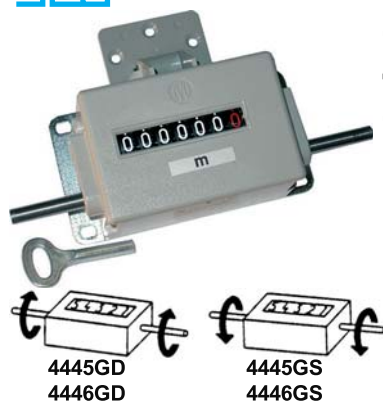

**4443GT** Cad. **184,00**

**SCU**

**4443GT**

**CONTAMETRI PER MACCHINA (meter-counters)**

**Prod. SCU - Orig. IVO**

Addiziona in una direzione. Sottrae nel senso inverso. 5 giri uguali a 1 metro.  
Per ruota circonferenza mm 200.  
Velocità massima 200 metri al minuto.  
Azzeramento mediante levetta spostabile.  
Conta fino a 9999,9 metri. Diametro albero mm 4.  
Altezza cifre mm 4,5. Dimensioni base mm 80x48.  
Rotazione destra, senza ruota.

Art. ....	<b>4445GA</b>	<b>4445GB</b>
Rotazione.....	destra	sinistra
Cad.	<b>145,00</b>	<b>145,00</b>

**Ruote per detti ved. Art. 4452 GL - GM.**

**SCU**

**4445GA**

**4445GB**

**Prod. SCU - Orig. IVO**

Addiziona in una direzione di rotazione. 2 giri uguali a 1 metro.  
Per ruota circonferenza mm 500. Velocità massima c.ca 100 metri al min.  
Azzeramento mediante chiavetta estraibile. Conta fino a 999.999,9 metri.  
Diametro albero mm 7. Altezza cifre mm 7. Dimensioni base mm 120x64.  
Senza cerniera e senza ruota.

Art. ....	<b>4445GD</b>	<b>4445GS</b>
Rotazione.....	destra	sinistra
Cad.	<b>299,00</b>	<b>299,00</b>

Descrizione di riferimento vedi Art. 4445GD  
Con cerniera, senza ruota.

Art. ....	<b>4446GD</b>	<b>4446GS</b>
Rotazione.....	destra	sinistra
Cad.	<b>299,00</b>	<b>299,00</b>

**Ruote per detti ved. Art. 4453 A-B-C.**

**SCU**

**4445GD**

**4445GS**

**4446GD**

**4446GS**

Tutte le immagini sono inserite a scopo illustrativo. I prodotti possono subire modifiche.

Prezzi in EURO - IVA esclusa